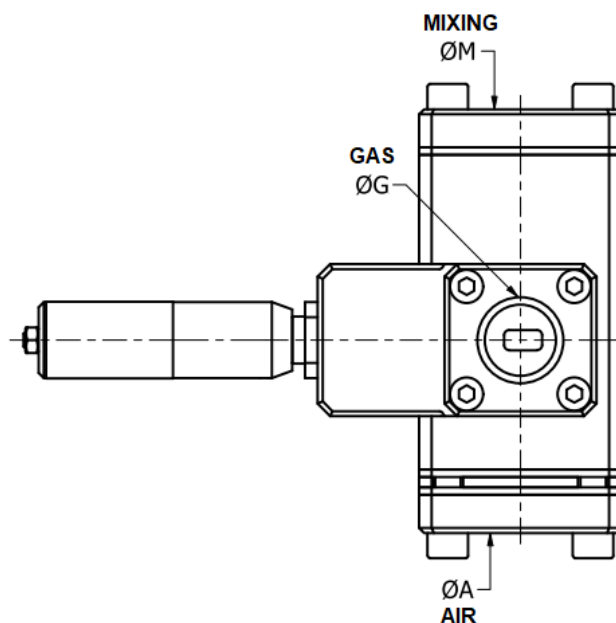

AGP

Tableau de puissances / Powers table

Type	Puissance Power (Kw/h)	Dimensions (modèle à bride) / Poids Sizes (flanged model) / Weight			
		ØA	ØG	ØM	Poids / Weight
AGP70	71	DN32	DN25	DN32	4
AGP100	99	1"1/4 (42,4)	1" (33,7)	1"1/4 (42,4)	
AGP140	142	DN50	DN32	DN50	6
AGP170	170	2" (60,3)	1"1/4 (42,4)	2" (60,3)	
AGP230	227	DN65	DN32	DN65	7
AGP280	284	2"1/2 (76,1)	1"1/4 (42,4)	2"1/2 (76,1)	
AGP340	341	DN80	DN32	DN80	8
AGP420	426	3" (88,9)	1"1/4 (42,4)	3" (88,9)	
AGP570	568	DN100 4" (114,3)	DN65	DN100	22
AGP710	710		2"1/2 (76,1)	4" (114,3)	
AGP990	994	DN150 6" (168,3)	DN80	DN150	39
AGP1420	1420		3" (88,9)	6" (168,3)	
AGP1700	1704				